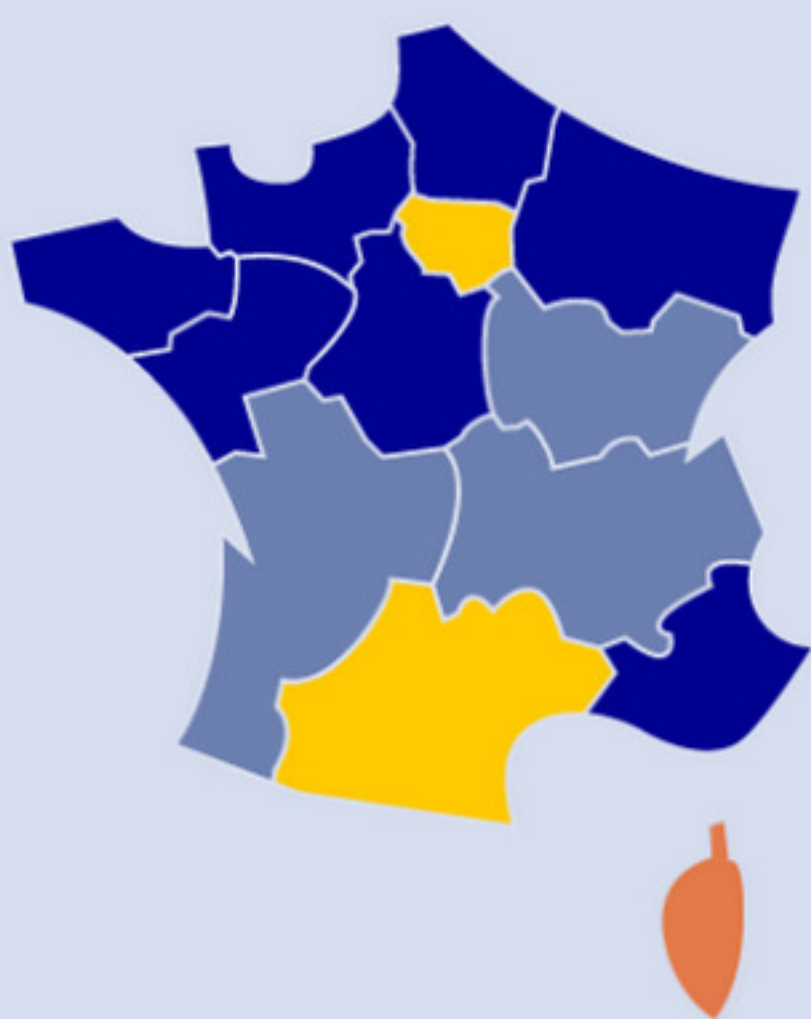

Vacances scolaires 2025 - 2026

Zone A

Besançon, Bordeaux, Clermont-Ferrand, Dijon, Grenoble, Limoges, Lyon, Poitiers.

Zone B

Aix-Marseille, Amiens, Lille, Nancy-Metz, Nantes, Nice, Normandie, Orléans-Tours, Reims, Rennes, Strasbourg.

Zone C

Créteil, Montpellier, Paris, Toulouse, Versailles.

Corse

	Zone A	Zone B	Zone C	Corse
Rentrée des élèves	Lundi 1 ^{er} septembre 2025	Lundi 1 ^{er} septembre 2025	Lundi 1 ^{er} septembre 2025	Mardi 2 septembre 2025
Vacances de la Toussaint		Du samedi 18 octobre au lundi 3 novembre 2025		
Vacances de Noël		Du samedi 20 décembre 2025 au lundi 5 janvier 2026		
Vacances d'hiver	Du samedi 7 février au lundi 23 février 2026	Du samedi 14 février au lundi 2 mars 2026	Du samedi 21 février au lundi 9 mars 2026	Du samedi 14 février au lundi 2 mars 2026
Vacances de printemps	Du samedi 4 avril au lundi 20 avril 2026	Du samedi 11 avril au lundi 27 avril 2026	Du samedi 18 avril au lundi 4 mai 2026	Du samedi 11 avril au lundi 27 avril 2026
Vacances d'été		Samedi 4 juillet 2026		